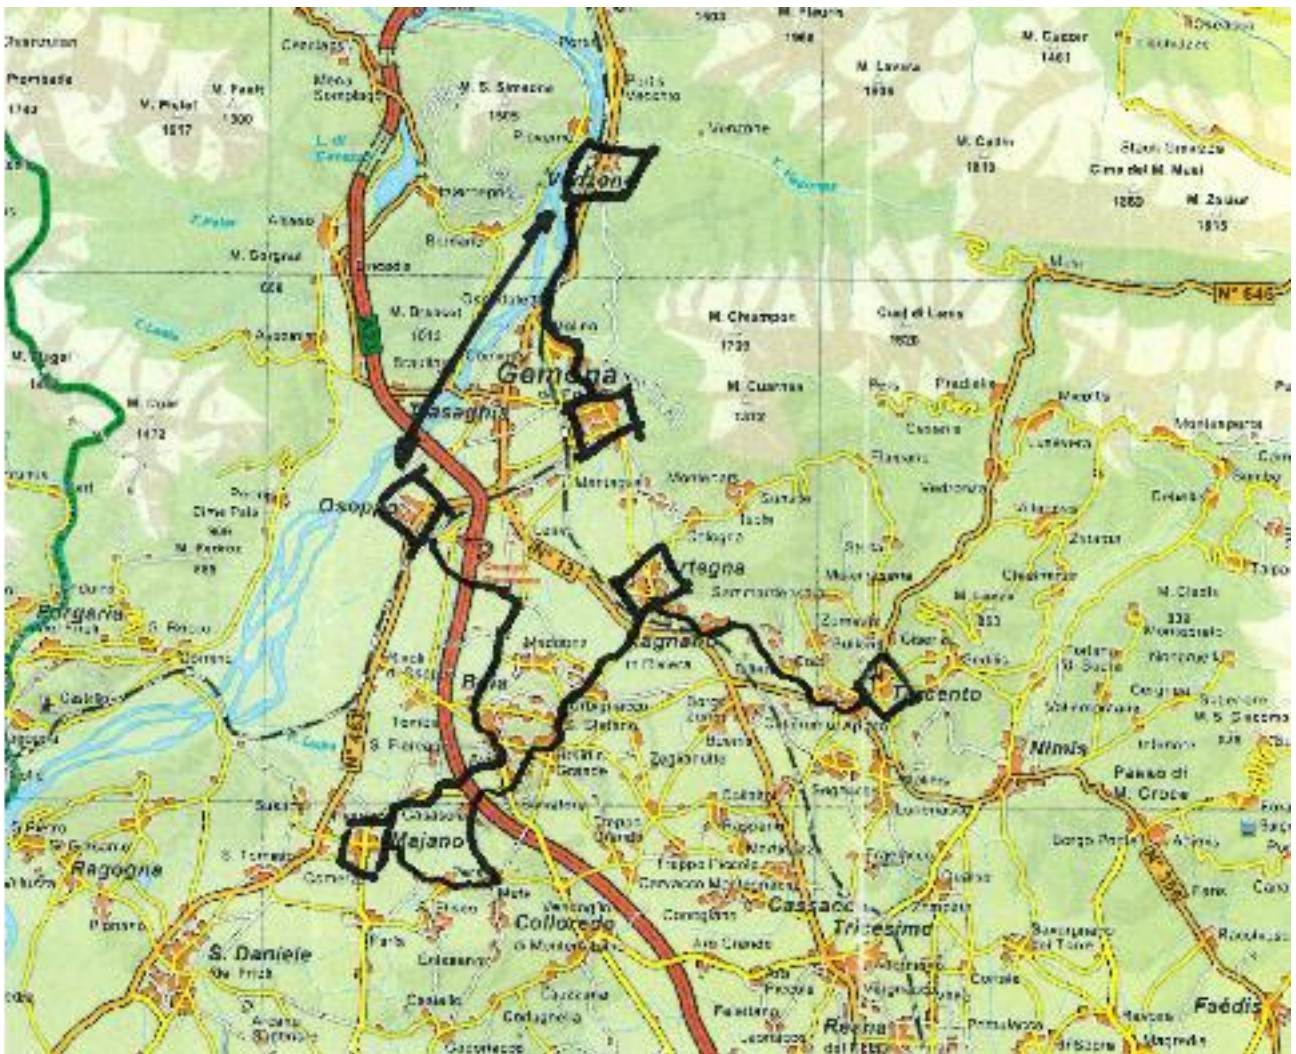

# **GRUPPI ALPINI DEL BASSO TAGLIAMENTO**

*Latisana – San Michele al Tagliamento – Lignano Sabbiadoro – Ronchis  
Gorgo – Latisanotta - Pertegada*

## **RADUNO TRIVENETO ALPINI – GEMONA 2026**

**MARCIA VERSO GEMONA**

**“GEMONA 1976-2026”**

**PER NON DIMENTICARE**

- Venerdì 19 Giugno:

- Ore 8,00 Tarcento
- Ore 9,30 Billerio - Magnano in Riviera
- Ore 11,00 Artegnà
- Ore 13,00 Buja
- Ore 16,30 Mels
- Ore 19,00 Majano (pernottamento)

- Sabato 20 Giugno:

- Ore 8,00 Partenza da Majano
- Ore 11,30 Osoppo
- Ore 14,30 Trasferimento a Pioverno con mezzi meccanici
- Ore 15,00 Venzone
- Ore 18,00 Gemona

Rappresentazione del Percorso